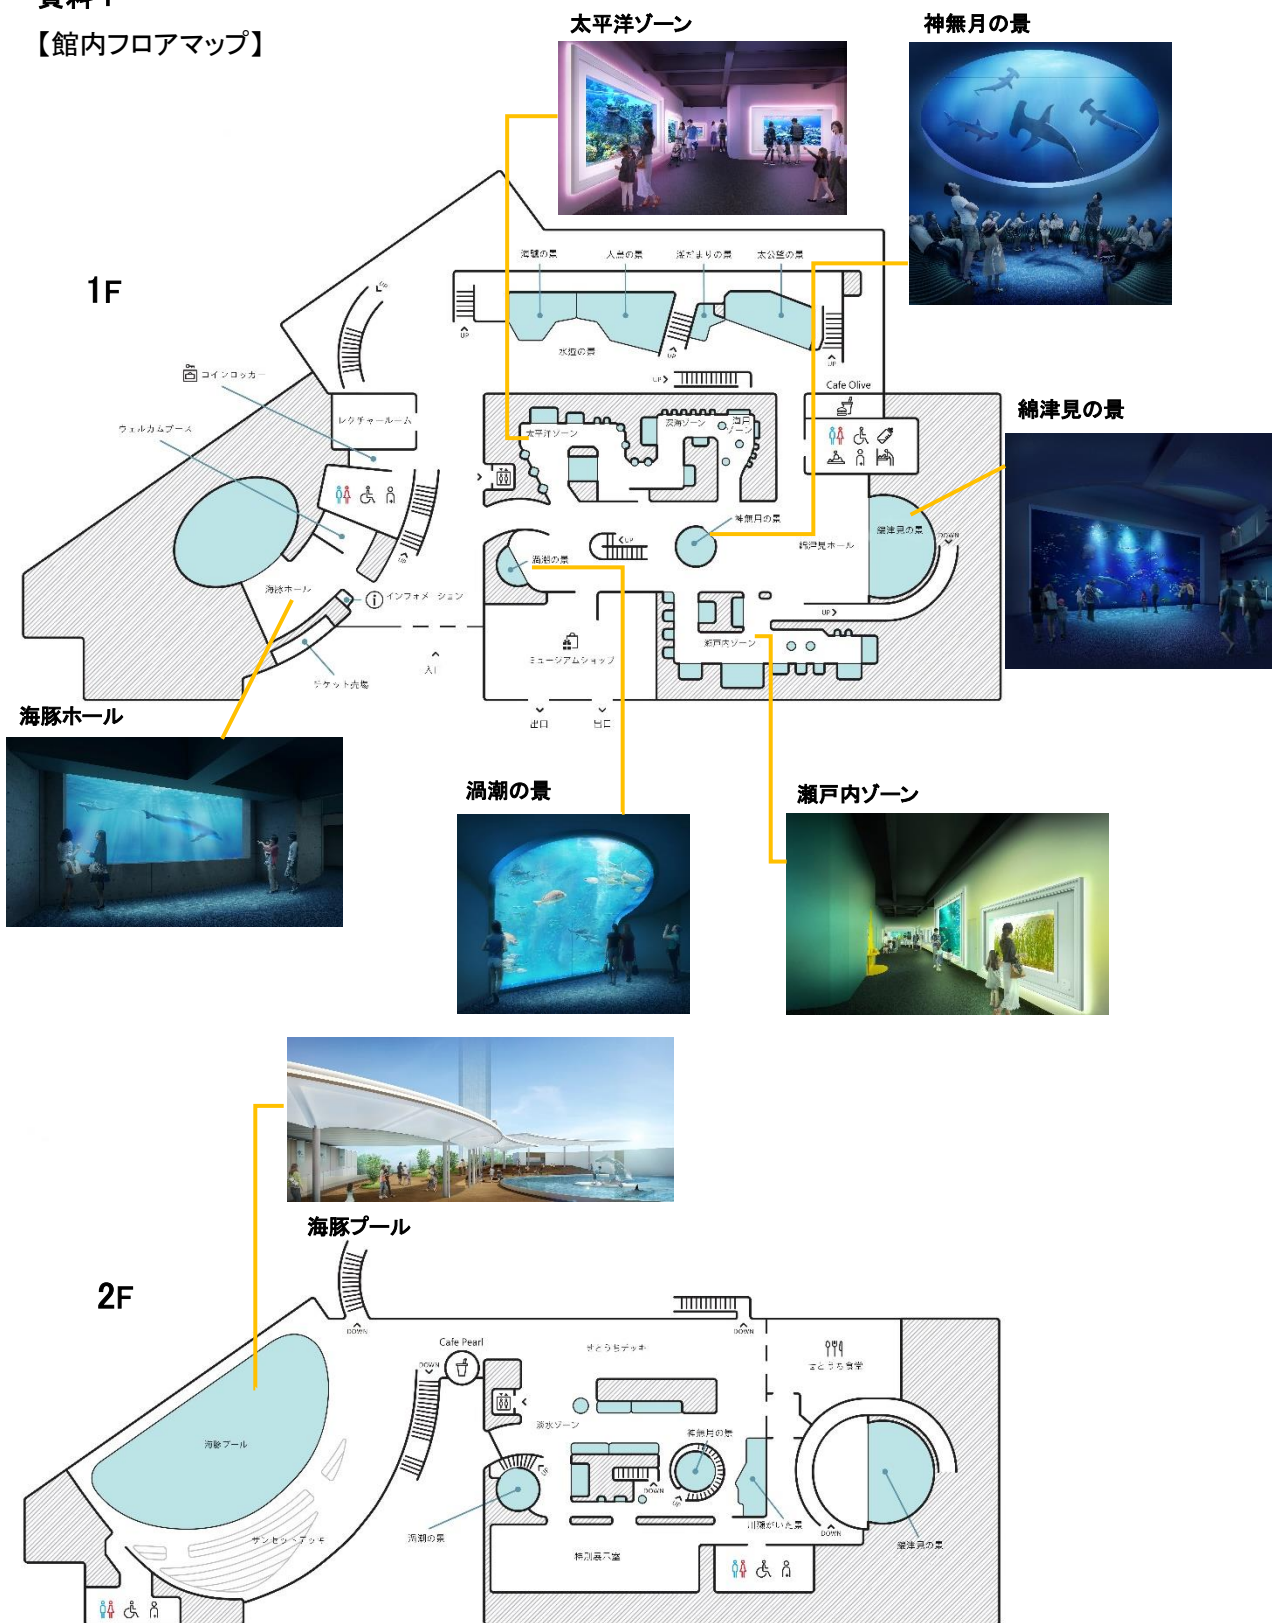

資料 1

【館内フロアマップ】

資料 2

【2020 年度営業時間カレンダー】

9:00~18:00

10:00~18:00

9:00~21:00

休館日